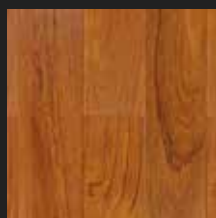

aree

PASSIONATE
ABOUT WOOD

SOLID HARDWOOD FLOORING

Single Piece
Real Hard wood

Multiple
Re-Sanding

Non-Toxic

UV Lacquer

ไม้พื้นไม้จริงเต็มแผ่นแบบคลาสสิก ที่ผ่านการอบ และไสหน้าให้เรียบ
ผลิตจากไม้เนื้อแข็งที่ได้รับความนิยมอย่างแพร่หลาย มีความแข็งแรง
ทนทานสูง ให้ความหนักแน่นแต่ยังคงให้ผิวสัมผัสที่นุ่มนวลอบอุ่น
อีกทั้งยังยกระดับความสวยงามของพื้นที่สวยงาม หลูรา ไม้พื้น
Solid aree มีให้เลือกทั้งแบบทำสำเร็จเคลือบผิวด้วยยูวีอะคริลิก
แลกเกอร์จากโรงงานหรือแบบไม่ทำสำหรับขัดทำสีหน้างาน

COLORS

GOLDEN TEAK

GOLDEN TEAK

ขนาด

18x140x600-1500 mm. (UV)
18x140x900-1500 mm.
18x140x1800Up mm.
22x140x900-1500 mm.
22x140x1800Up mm.
22x190x1800Up mm.

MAKHA

MAKHA

ขนาด